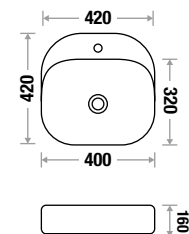

CLOUD 8027 - L 420 | W 420 | H 160 mm