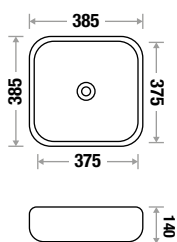

DEXTER 8007 B - L 500 | W 400 | H 135 mm

NEW ARRIVAL

TAZZO 8023 B - L 385 | W 385 | H 140 mm

NEW ARRIVAL

PLATZ A423 B - L 385 | W 385 | H 140 mm

NEW ARRIVAL

TAVOLO A422B - L 500 | W 400 | H 135 mm

NEW ARRIVAL