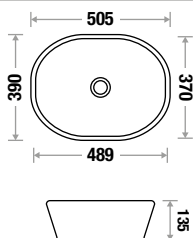

MARGO A500B - L 505 | W 390 | H 135 mm