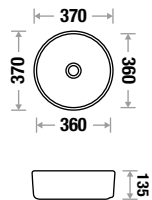

ORBIT 8005 - L 550 | W 420 | H 140 mm

LUNAR 8021 - L 450 | W 450 | H 140 mm

BASTELN 3134 - L 360 | W 360 | H 120 mm

BARCELONA 8040 - L 370 | W 370 | H 135 mm

BAYONNE 8039 - L 370 | W 370 | H 135 mm

BRIM 9008 - L 680 | W 380 | H 120 mm