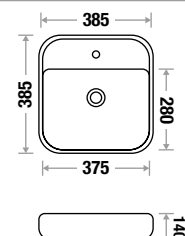

MARIO 9080 - L 465 | W 350 | H 135 mm

LUIGI 8030 - L 355 | W 250 | H 110 mm

MARGO A500B - L 505 | W 390 | H 135 mm

ANA 9082 - L 500 | W 400 | H 145 mm

SHIFU 8031 - L 310 | W 310 | H 135 mm

ANGEL 9083 - L 425 | W 425 | H 145 mm

TAVOLO A422B - L 500 | W 400 | H 135 mm

TAZZO 8023 - L 385 | W 385 | H 140 mm

CUBOID 8001 - L 505 | W 420 | H 130 mm

CUBIC 8002 - L 420 | W 420 | H 130 mm

Fixing: Table Top | Wall Hung

Fixing: Table Top | Wall Hung