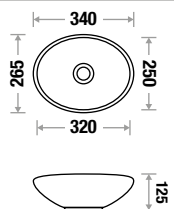

ORIS 8014 - L 340 | W 265 | H 125 mm