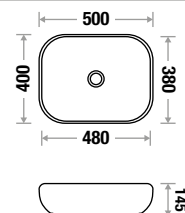

MARIO 9080 - L 465 | W 350 | H 135 mm

LUIGI 8030 - L 355 | W 250 | H 110 mm

MARGO A500B - L 505 | W 390 | H 135 mm

ANA 9082 - L 500 | W 400 | H 145 mm

SHIFU 8031 - L 310 | W 310 | H 135 mm

ANGEL 9083 - L 425 | W 425 | H 145 mm

TAVOLO A422B - L 500 | W 400 | H 135 mm

TAZZO 8023 - L 385 | W 385 | H 140 mm

CUBOID 8001 - L 505 | W 420 | H 130 mm

CUBIC 8002 - L 420 | W 420 | H 130 mm

Fixing: Table Top | Wall Hung

Fixing: Table Top | Wall Hung