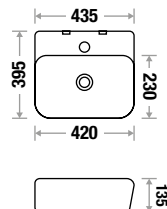

BLISS 222 - L 435 | W 395 | H 135 mm