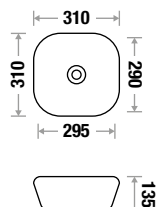

MARIO 9080 - L 465 | W 350 | H 135 mm

LUIGI 8030 - L 355 | W 250 | H 110 mm

MARGO A500B - L 505 | W 390 | H 135 mm

ANA 9082 - L 500 | W 400 | H 145 mm

SHIFU 8031 - L 310 | W 310 | H 135 mm

ANGEL 9083 - L 425 | W 425 | H 145 mm