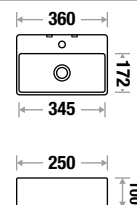

BRIO 8015 - L 360 | W 250 | H 100 mm