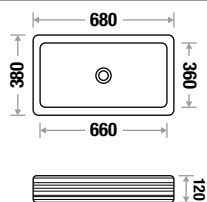

ORBIT 8005 - L 550 | W 420 | H 140 mm

LUNAR 8021 - L 450 | W 450 | H 140 mm

BASTELN 3134 - L 360 | W 360 | H 120 mm

BARCELONA 8040 - L 370 | W 370 | H 135 mm

BAYONNE 8039 - L 370 | W 370 | H 135 mm

BRIM 9008 - L 680 | W 380 | H 120 mm