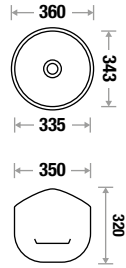

CAPSULE 8043 - L 510 | W 370 | H 135 mm

OVALTINA 8029 - L 500 | W 380 | H 125 mm

Art Basin

Art Basin

SPUNK A599 - L 360 | W 350 | H 320 mm

BUTTERFLY 801 - L 550 | W 400 | H 115 mm

ARTIS 8004 - L 550 | W 420 | H 140 mm