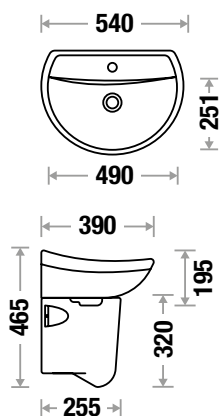

NEW ARRIVAL

L 500 | W 415 | H 475 mm
Fixing: Rag Bolt

AVTAAR WB 614 | PD 671

L 510 | W 405 | H 490 mm
Fixing: Rag Bolt

MARTIN WB 224 | PD 226

L 455 | W 305 | H 435 mm
Fixing: Rag Bolt

SIMAS WB 670 | PD 671

L 540 | W 390 | H 465 mm
 Fixing: Rag Bolt