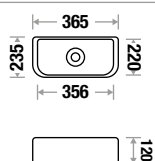

PLATZ A423 - L 385 | W 385 | H 140 mm

CARRE A431 - L 425 | W 425 | H 120 mm

CABANA 8017 - L 465 | W 235 | H 120 mm

BOX 8016 - L 365 | W 235 | H 120 mm

COMPACT 9006 - L 340 | W 340 | H 155 mm

Art Basin

Art Basin

CEFFO 9002 - L 410 | W 410 | H 130 mm

Fixing: Table Top | Wall Hung

DIAMANT 9079 - L 650 | W 410 | H 140 mm

BRINE A460B - L 400 | W 400 | H 145 mm

POCO 8032 - L 440 | W 210 | H 95 mm

TROY 8034 - L 450 | W 280 | H 160 mm