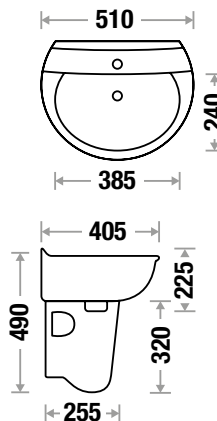

NEW ARRIVAL

L 500 | W 415 | H 475 mm
Fixing: Rag Bolt

AVTAAR WB 614 | PD 671

L 510 | W 405 | H 490 mm
Fixing: Rag Bolt

MARTIN WB 224 | PD 226

L 455 | W 305 | H 435 mm
Fixing: Rag Bolt

SIMAS WB 670 | PD 671

L 540 | W 390 | H 465 mm
 Fixing: Rag Bolt