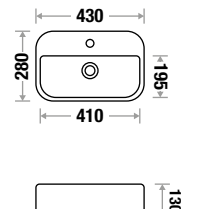

JUNIOR BLISS 219 - L 430 | W 280 | H 130 mm