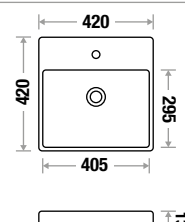

TAVOLO A422B - L 500 | W 400 | H 135 mm

TAZZO 8023 - L 385 | W 385 | H 140 mm

CUBOID 8001 - L 505 | W 420 | H 130 mm

CUBIC 8002 - L 420 | W 420 | H 130 mm

Fixing: Table Top | Wall Hung

Fixing: Table Top | Wall Hung