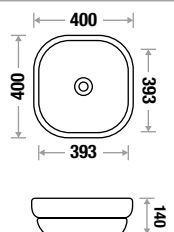

TAVOLO A422B - L 500 | W 400 | H 135 mm

TAZZO 8023 - L 385 | W 385 | H 140 mm

CUBOID 8001 - L 505 | W 420 | H 130 mm

CUBIC 8002 - L 420 | W 420 | H 130 mm

Fixing: Table Top | Wall Hung

Fixing: Table Top | Wall Hung

Art Basin

Art
Basin

VOYAGER 7057 - L 415 | W 345 | H 185 mm

BOAT 8006 - L 410 | W 330 | H 145 mm

ORIS 8014 - L 340 | W 265 | H 125 mm

ELLIPSE 8020 - L 400 | W 270 | H 90 mm

LEGO 8012 - L 400 | W 400 | H 140 mm