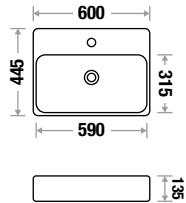

CAROLINE 8024 - L 600 | W 445 | H 135 mm