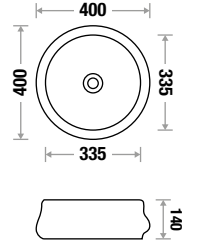

DAISY A545 - L 400 | W 400 | H 125 mm

Art Basin

Art Basin

SCOOP 8013 - L 360 | W 360 | H 225 mm

PENTAGONE 9085 - L 400 | W 400 | H 140 mm

QUADART A442 - L 610 | W 335 | H 110 mm

ESAGONO A465 - L 500 | W 370 | H 135 mm