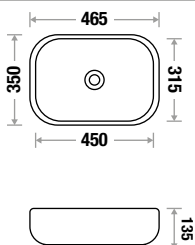

DAISY A545 - L 400 | W 400 | H 125 mm

Art Basin

Art Basin

SCOOP 8013 - L 360 | W 360 | H 225 mm

PENTAGONE 9085 - L 400 | W 400 | H 140 mm

QUADART A442 - L 610 | W 335 | H 110 mm

ESAGONO A465 - L 500 | W 370 | H 135 mm

DEXTER 8007 - L 500 | W 400 | H 135 mm

INBOX 9087 - L 480 | W 380 | H 130 mm

BLEAF 8022 - L 560 | W 410 | H 150 mm

NORVE 9081 - L 645 | W 365 | H 135 mm

TIFFANEY 9078 - L 565 | W 315 | H 125 mm

FONTE 9001 - L 590 | W 385 | H 130 mm

MARIO 9080 - L 465 | W 350 | H 135 mm

LUIGI 8030 - L 355 | W 250 | H 110 mm

MARGO A500B - L 505 | W 390 | H 135 mm

ANA 9082 - L 500 | W 400 | H 145 mm

SHIFU 8031 - L 310 | W 310 | H 135 mm

ANGEL 9083 - L 425 | W 425 | H 145 mm