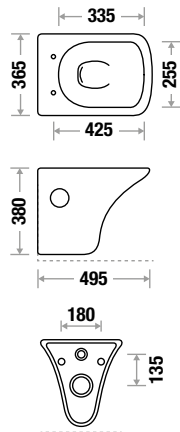

L 485 | W 360 | H 360 mm
 UF Seat Cover

EDGE BL 16

L 510 | W 355 | H 370 mm
 UF Seat Cover

BLAZE BL 17

L 485 | W 350 | H 335 mm
 UF Seat Cover
 Tornado Flushing
 Silent Operation

Wallvit Pan

Wallvit
Pan

JAVA 442