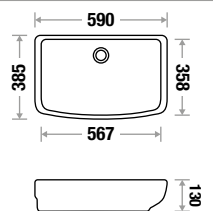

DAISY A545 - L 400 | W 400 | H 125 mm

Art Basin

Art Basin

SCOOP 8013 - L 360 | W 360 | H 225 mm

PENTAGONE 9085 - L 400 | W 400 | H 140 mm

QUADART A442 - L 610 | W 335 | H 110 mm

ESAGONO A465 - L 500 | W 370 | H 135 mm

DEXTER 8007 - L 500 | W 400 | H 135 mm

INBOX 9087 - L 480 | W 380 | H 130 mm

BLEAF 8022 - L 560 | W 410 | H 150 mm

NORVE 9081 - L 645 | W 365 | H 135 mm

TIFFANEY 9078 - L 565 | W 315 | H 125 mm

FONTE 9001 - L 590 | W 385 | H 130 mm

MARIO 9080 - L 465 | W 350 | H 135 mm

LUIGI 8030 - L 355 | W 250 | H 110 mm

MARGO A500B - L 505 | W 390 | H 135 mm

ANA 9082 - L 500 | W 400 | H 145 mm

SHIFU 8031 - L 310 | W 310 | H 135 mm

ANGEL 9083 - L 425 | W 425 | H 145 mm