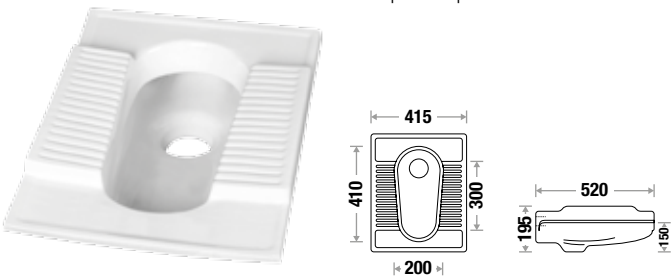

CITY PAN 20" NXT 403

L 520 | W 415 | H 195 mm