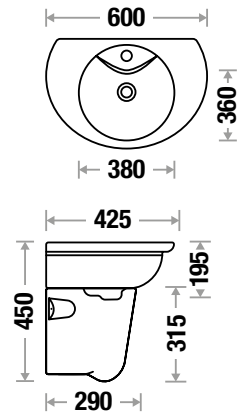

JUNIOR SPACY WB 701 | PD 702

L 540 | W 405 | H 490 mm
Fixing: Rag Bolt

NIEGRA WB 609 | PD 610

L 600 | W 425 | H 450 mm
Fixing: Rag Bolt

CEDER WB 637 | PD 671

L 530 | W 420 | H 480 mm
Fixing: Rag Bolt

CANON WB 677 | PD 671