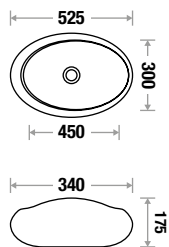

BOSTON 8041 - L 500 | W 450 | H 155 mm

Fixing : Wall Hung

BARCA A548 - L 570 | W 370 | H 190 mm

BRIONY A457 - L 525 | W 340 | H 175 mm

IRIS A562 - L 420 | W 420 | H 135 mm

BREECHES A544 - L 420 | W 420 | H 125 mm