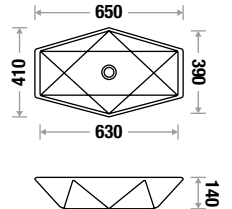

DIAMANT 9079 - L 650 | W 410 | H 140 mm