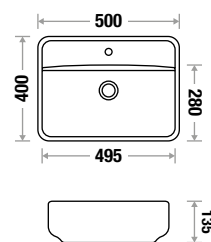

DEXTER 8007 B - L 500 | W 400 | H 135 mm

NEW ARRIVAL

TAZZO 8023 B - L 385 | W 385 | H 140 mm

NEW ARRIVAL

PLATZ A423 B - L 385 | W 385 | H 140 mm

NEW ARRIVAL

TAVOLO A422B - L 500 | W 400 | H 135 mm

NEW ARRIVAL