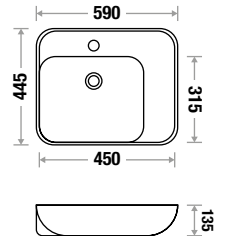

SNOWBELL 8003 - L 800 | W 400 | H 135 mm

GROB A491A - L 815 | W 415 | H 140 mm

CAROLINE 8024 - L 600 | W 445 | H 135 mm

Fixing: Table Top | Wall Hung

BONITO 8018 - L 590 | W 445 | H 135 mm

Fixing: Table Top | Wall Hung