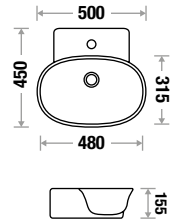

BOSTON 8041 - L 500 | W 450 | H 155 mm