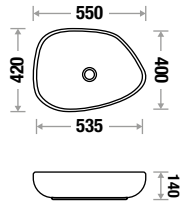

CAPSULE 8043 - L 510 | W 370 | H 135 mm

OVALTINA 8029 - L 500 | W 380 | H 125 mm

Art Basin

Art Basin

SPUNK A599 - L 360 | W 350 | H 320 mm

BUTTERFLY 801 - L 550 | W 400 | H 115 mm

ARTIS 8004 - L 550 | W 420 | H 140 mm