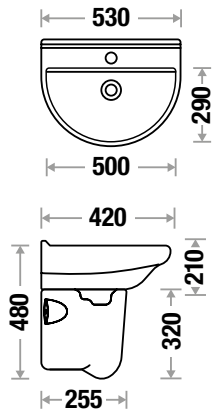

JUNIOR SPACY WB 701 | PD 702

L 540 | W 405 | H 490 mm
Fixing: Rag Bolt

NIEGRA WB 609 | PD 610

L 600 | W 425 | H 450 mm
Fixing: Rag Bolt

CEDER WB 637 | PD 671

L 530 | W 420 | H 480 mm
Fixing: Rag Bolt

CANON WB 677 | PD 671