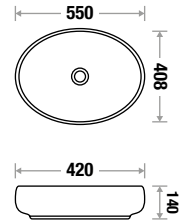

ORBIT 8005 - L 550 | W 420 | H 140 mm