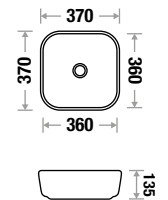

ORBIT 8005 - L 550 | W 420 | H 140 mm

LUNAR 8021 - L 450 | W 450 | H 140 mm

BASTELN 3134 - L 360 | W 360 | H 120 mm

BARCELONA 8040 - L 370 | W 370 | H 135 mm

BAYONNE 8039 - L 370 | W 370 | H 135 mm

BRIM 9008 - L 680 | W 380 | H 120 mm