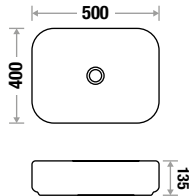

DEXTER 8007 - L 500 | W 400 | H 135 mm