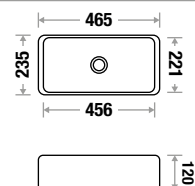

CABANA 8017 - L 465 | W 235 | H 120 mm