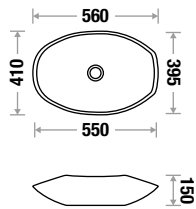

BLEAF 8022 - L 560 | W 410 | H 150 mm