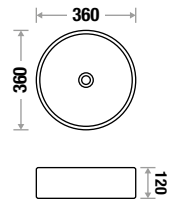

BASTELN 3134 - L 360 | W 360 | H 120 mm