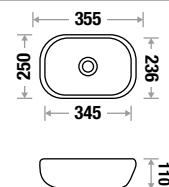

DAISY A545 - L 400 | W 400 | H 125 mm

Art Basin

Art Basin

SCOOP 8013 - L 360 | W 360 | H 225 mm

PENTAGONE 9085 - L 400 | W 400 | H 140 mm

QUADART A442 - L 610 | W 335 | H 110 mm

ESAGONO A465 - L 500 | W 370 | H 135 mm

DEXTER 8007 - L 500 | W 400 | H 135 mm

INBOX 9087 - L 480 | W 380 | H 130 mm

BLEAF 8022 - L 560 | W 410 | H 150 mm

NORVE 9081 - L 645 | W 365 | H 135 mm

TIFFANEY 9078 - L 565 | W 315 | H 125 mm

FONTE 9001 - L 590 | W 385 | H 130 mm

MARIO 9080 - L 465 | W 350 | H 135 mm

LUIGI 8030 - L 355 | W 250 | H 110 mm

MARGO A500B - L 505 | W 390 | H 135 mm

ANA 9082 - L 500 | W 400 | H 145 mm

SHIFU 8031 - L 310 | W 310 | H 135 mm

ANGEL 9083 - L 425 | W 425 | H 145 mm