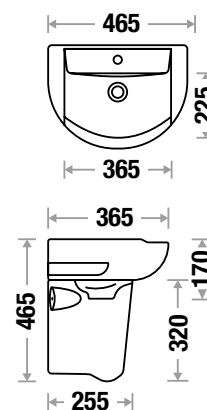

EMERY WB 200 | PD 671

L 465 | W 365 | H 465 mm
Fixing: Rag Bolt