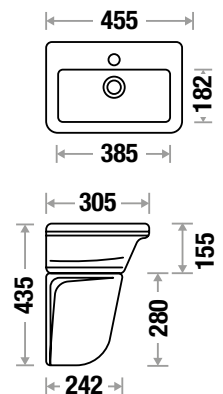

NEW ARRIVAL

L 500 | W 415 | H 475 mm
Fixing: Rag Bolt

AVTAAR WB 614 | PD 671

L 510 | W 405 | H 490 mm
Fixing: Rag Bolt

MARTIN WB 224 | PD 226

L 455 | W 305 | H 435 mm
Fixing: Rag Bolt

SIMAS WB 670 | PD 671

L 540 | W 390 | H 465 mm
 Fixing: Rag Bolt