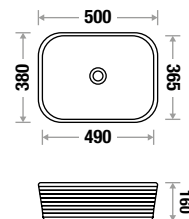

TRACE 8009 - L 500 | W 380 | H 160 mm