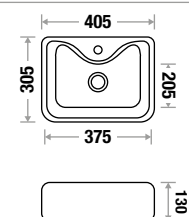

CLOUD 8027 - L 420 | W 420 | H 160 mm

GABON 8019 - L 425 | W 310 | H 120 mm

LEVI 8010 - L 430 | W 430 | H 130 mm

MARS 9089 - L 485 | W 375 | H 140 mm

MERCURY 9088 - L 405 | W 305 | H 130 mm

Art Basin

Art
Basin