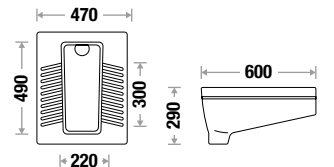

SLEEK PAN 23" 404 (Open Rim)

L 600 | W 445 | H 310 mm

FLAT PAN 23" 406 (Box Rim)

L 600 | W 470 | H 290 mm

CELLO PAN 20" 402

L 510 | W 405 | H 260 mm

ORISSA PAN 20" NXT 407

L 515 | W 415 | H 265 mm