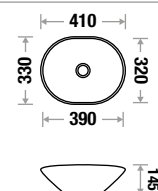

Art Basin

Art
Basin

VOYAGER 7057 - L 415 | W 345 | H 185 mm

BOAT 8006 - L 410 | W 330 | H 145 mm

ORIS 8014 - L 340 | W 265 | H 125 mm

ELLIPSE 8020 - L 400 | W 270 | H 90 mm

LEGO 8012 - L 400 | W 400 | H 140 mm