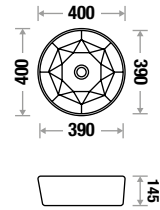

CEFFO 9002 - L 410 | W 410 | H 130 mm

Fixing: Table Top | Wall Hung

DIAMANT 9079 - L 650 | W 410 | H 140 mm

BRINE A460B - L 400 | W 400 | H 145 mm

POCO 8032 - L 440 | W 210 | H 95 mm

TROY 8034 - L 450 | W 280 | H 160 mm