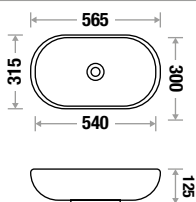

DAISY A545 - L 400 | W 400 | H 125 mm

Art Basin

Art Basin

SCOOP 8013 - L 360 | W 360 | H 225 mm

PENTAGONE 9085 - L 400 | W 400 | H 140 mm

QUADART A442 - L 610 | W 335 | H 110 mm

ESAGONO A465 - L 500 | W 370 | H 135 mm

DEXTER 8007 - L 500 | W 400 | H 135 mm

INBOX 9087 - L 480 | W 380 | H 130 mm

BLEAF 8022 - L 560 | W 410 | H 150 mm

NORVE 9081 - L 645 | W 365 | H 135 mm

TIFFANEY 9078 - L 565 | W 315 | H 125 mm

FONTE 9001 - L 590 | W 385 | H 130 mm

MARIO 9080 - L 465 | W 350 | H 135 mm

LUIGI 8030 - L 355 | W 250 | H 110 mm

MARGO A500B - L 505 | W 390 | H 135 mm

ANA 9082 - L 500 | W 400 | H 145 mm

SHIFU 8031 - L 310 | W 310 | H 135 mm

ANGEL 9083 - L 425 | W 425 | H 145 mm