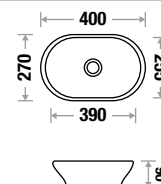

TAVOLO A422B - L 500 | W 400 | H 135 mm

TAZZO 8023 - L 385 | W 385 | H 140 mm

CUBOID 8001 - L 505 | W 420 | H 130 mm

CUBIC 8002 - L 420 | W 420 | H 130 mm

Fixing: Table Top | Wall Hung

Fixing: Table Top | Wall Hung

Art Basin

Art
Basin

VOYAGER 7057 - L 415 | W 345 | H 185 mm

BOAT 8006 - L 410 | W 330 | H 145 mm

ORIS 8014 - L 340 | W 265 | H 125 mm

ELLIPSE 8020 - L 400 | W 270 | H 90 mm

LEGO 8012 - L 400 | W 400 | H 140 mm