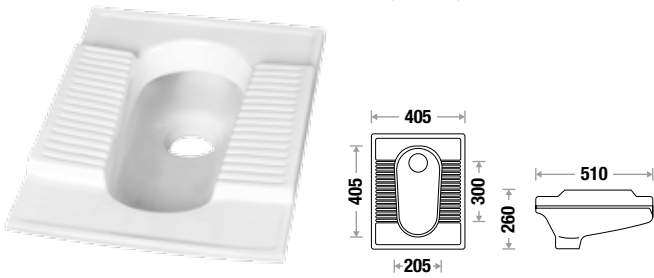

SLEEK PAN 23" 404 (Open Rim)

L 600 | W 445 | H 310 mm

FLAT PAN 23" 406 (Box Rim)

L 600 | W 470 | H 290 mm

CELLO PAN 20" 402

L 510 | W 405 | H 260 mm

ORISSA PAN 20" NXT 407

L 515 | W 415 | H 265 mm