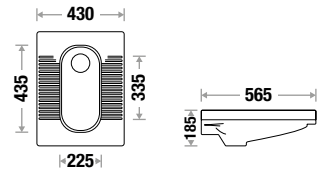

FLATRON PAN 23" 400 (Box Rim)

L 585 | W 460 | H 210 mm

BRAVIA SQUATTING PAN 399 (Box Rim)

L 565 | W 430 | H 185 mm

ORISSA PAN 23" (ISI) 3981

L 575 | W 445 | H 305 mm

CELLO PAN 23" 398 (Open Rim)

L 575 | W 445 | H 305 mm