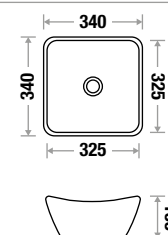

PLATZ A423 - L 385 | W 385 | H 140 mm

CARRE A431 - L 425 | W 425 | H 120 mm

CABANA 8017 - L 465 | W 235 | H 120 mm

BOX 8016 - L 365 | W 235 | H 120 mm

COMPACT 9006 - L 340 | W 340 | H 155 mm

Art Basin

Art Basin

CEFFO 9002 - L 410 | W 410 | H 130 mm

Fixing: Table Top | Wall Hung

DIAMANT 9079 - L 650 | W 410 | H 140 mm

BRINE A460B - L 400 | W 400 | H 145 mm

POCO 8032 - L 440 | W 210 | H 95 mm

TROY 8034 - L 450 | W 280 | H 160 mm