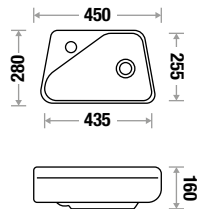

CEFFO 9002 - L 410 | W 410 | H 130 mm

Fixing: Table Top | Wall Hung

DIAMANT 9079 - L 650 | W 410 | H 140 mm

BRINE A460B - L 400 | W 400 | H 145 mm

POCO 8032 - L 440 | W 210 | H 95 mm

TROY 8034 - L 450 | W 280 | H 160 mm