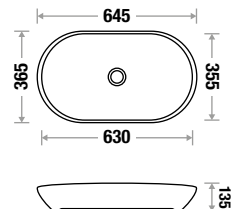

DAISY A545 - L 400 | W 400 | H 125 mm

Art Basin

Art Basin

SCOOP 8013 - L 360 | W 360 | H 225 mm

PENTAGONE 9085 - L 400 | W 400 | H 140 mm

QUADART A442 - L 610 | W 335 | H 110 mm

ESAGONO A465 - L 500 | W 370 | H 135 mm

DEXTER 8007 - L 500 | W 400 | H 135 mm

INBOX 9087 - L 480 | W 380 | H 130 mm

BLEAF 8022 - L 560 | W 410 | H 150 mm

NORVE 9081 - L 645 | W 365 | H 135 mm

TIFFANEY 9078 - L 565 | W 315 | H 125 mm

FONTE 9001 - L 590 | W 385 | H 130 mm

MARIO 9080 - L 465 | W 350 | H 135 mm

LUIGI 8030 - L 355 | W 250 | H 110 mm

MARGO A500B - L 505 | W 390 | H 135 mm

ANA 9082 - L 500 | W 400 | H 145 mm

SHIFU 8031 - L 310 | W 310 | H 135 mm

ANGEL 9083 - L 425 | W 425 | H 145 mm