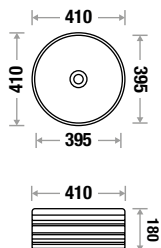

BELLUS 9004 - L 410 | W 410 | H 180 mm