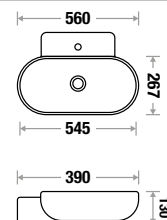

CLARE 9054 - L 560 | W 390 | H 130 mm