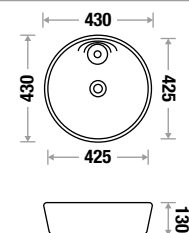

LEVI 8010 - L 430 | W 430 | H 130 mm