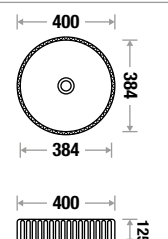

DAISY A545 - L 400 | W 400 | H 125 mm