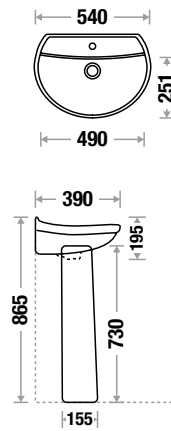

CLASSIC WB 617 | PD 695

L 560 | W 420 | H 915 mm
Fixing: Rag Bolt

INOVA WB 676 | PD 695

NEW ARRIVAL

L 610 | W 490 | H 885 mm
Fixing: Rag Bolt

ADAM WB 613 | PD 695

L 520 | W 420 | H 875 mm
 Fixing: Rag Bolt or 6" Bracket

CEDAR WB 637 | PD 695

L 530 | W 420 | H 880 mm
 Fixing: Rag Bolt or 8" Bracket

SIMAS WB 670 | PD 695

L 540 | W 390 | H 865 mm
 Fixing: Rag Bolt

AVTAAR WB 614 | PD 695

L 510 | W 405 | H 895 mm
 Fixing: Rag Bolt