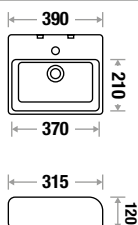

VEGA 223 - L 390 | W 315 | H 120 mm