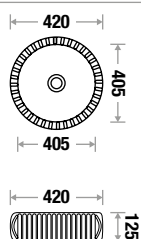

BOSTON 8041 - L 500 | W 450 | H 155 mm

Fixing : Wall Hung

BARCA A548 - L 570 | W 370 | H 190 mm

BRIONY A457 - L 525 | W 340 | H 175 mm

IRIS A562 - L 420 | W 420 | H 135 mm

BREECHES A544 - L 420 | W 420 | H 125 mm