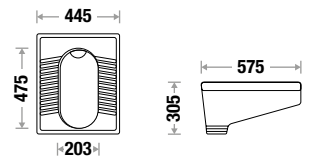

FLATRON PAN 23" 400 (Box Rim)

L 585 | W 460 | H 210 mm

BRAVIA SQUATTING PAN 399 (Box Rim)

L 565 | W 430 | H 185 mm

ORISSA PAN 23" (ISI) 3981

L 575 | W 445 | H 305 mm

CELLO PAN 23" 398 (Open Rim)

L 575 | W 445 | H 305 mm