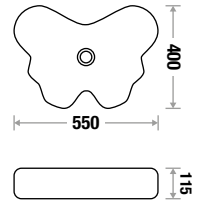

CAPSULE 8043 - L 510 | W 370 | H 135 mm

OVALTINA 8029 - L 500 | W 380 | H 125 mm

Art Basin

Art Basin

SPUNK A599 - L 360 | W 350 | H 320 mm

BUTTERFLY 801 - L 550 | W 400 | H 115 mm

ARTIS 8004 - L 550 | W 420 | H 140 mm