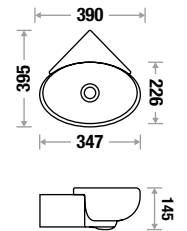

CROMA 8035 - L 390 | W 395 | H 145 mm