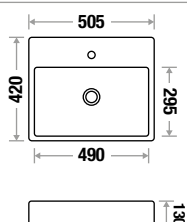

CUBOID 8001 - L 505 | W 420 | H 130 mm