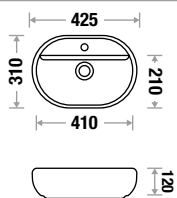

GABON 8019 - L 425 | W 310 | H 120 mm