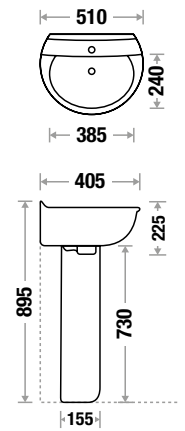

CLASSIC WB 617 | PD 695

L 560 | W 420 | H 915 mm
Fixing: Rag Bolt

INOVA WB 676 | PD 695

NEW ARRIVAL

L 610 | W 490 | H 885 mm
Fixing: Rag Bolt

ADAM WB 613 | PD 695

L 520 | W 420 | H 875 mm
 Fixing: Rag Bolt or 6" Bracket

CEDAR WB 637 | PD 695

L 530 | W 420 | H 880 mm
 Fixing: Rag Bolt or 8" Bracket

SIMAS WB 670 | PD 695

L 540 | W 390 | H 865 mm
 Fixing: Rag Bolt

AVTAAR WB 614 | PD 695

L 510 | W 405 | H 895 mm
 Fixing: Rag Bolt