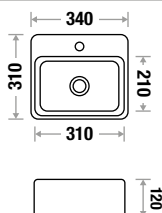

CATTHY 220 - L 340 | W 310 | H 120 mm