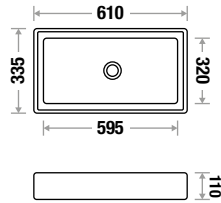

DAISY A545 - L 400 | W 400 | H 125 mm

Art Basin

Art Basin

SCOOP 8013 - L 360 | W 360 | H 225 mm

PENTAGONE 9085 - L 400 | W 400 | H 140 mm

QUADART A442 - L 610 | W 335 | H 110 mm

ESAGONO A465 - L 500 | W 370 | H 135 mm