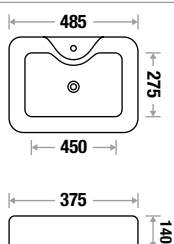

CLOUD 8027 - L 420 | W 420 | H 160 mm

GABON 8019 - L 425 | W 310 | H 120 mm

LEVI 8010 - L 430 | W 430 | H 130 mm

MARS 9089 - L 485 | W 375 | H 140 mm

MERCURY 9088 - L 405 | W 305 | H 130 mm

Art Basin

Art
Basin