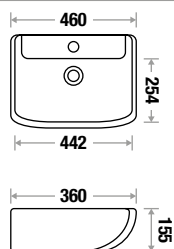

SQUEDO 9044 - L 460 | W 360 | H 155 mm