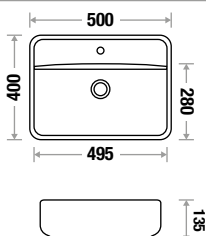

TAVOLO A422B - L 500 | W 400 | H 135 mm