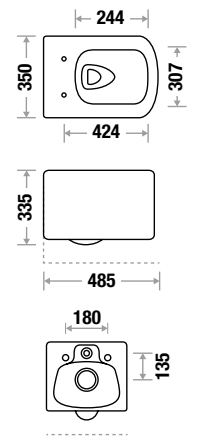

L 485 | W 360 | H 360 mm
 UF Seat Cover

EDGE BL 16

L 510 | W 355 | H 370 mm
 UF Seat Cover

BLAZE BL 17

L 485 | W 350 | H 335 mm
 UF Seat Cover
 Tornado Flushing
 Silent Operation

Wallvit Pan

Wallvit
Pan

JAVA 442