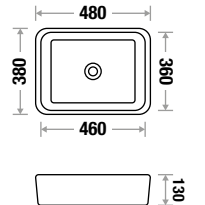

INBOX 9087 - L 480 | W 380 | H 130 mm