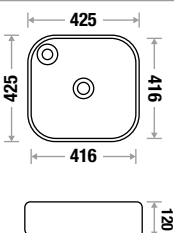

CARRE A431 - L 425 | W 425 | H 120 mm