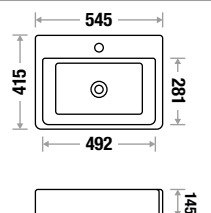

FORTUNA 9009 - L 545 | W 415 | H 145 mm