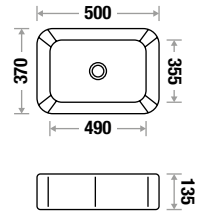

DAISY A545 - L 400 | W 400 | H 125 mm

Art Basin

Art Basin

SCOOP 8013 - L 360 | W 360 | H 225 mm

PENTAGONE 9085 - L 400 | W 400 | H 140 mm

QUADART A442 - L 610 | W 335 | H 110 mm

ESAGONO A465 - L 500 | W 370 | H 135 mm