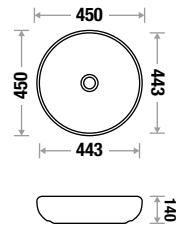

LUNAR 8021 - L 450 | W 450 | H 140 mm