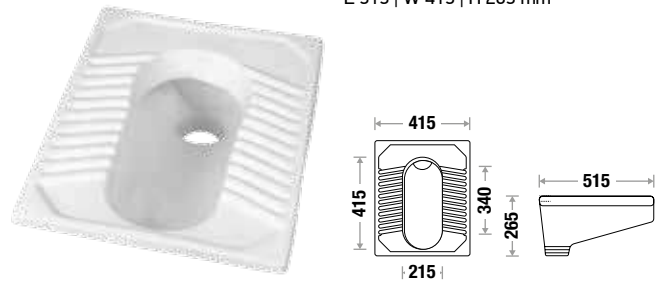

SLEEK PAN 23" 404 (Open Rim)

L 600 | W 445 | H 310 mm

FLAT PAN 23" 406 (Box Rim)

L 600 | W 470 | H 290 mm

CELLO PAN 20" 402

L 510 | W 405 | H 260 mm

ORISSA PAN 20" NXT 407

L 515 | W 415 | H 265 mm