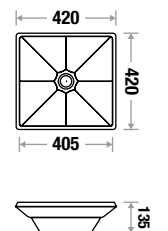

BOSTON 8041 - L 500 | W 450 | H 155 mm

Fixing : Wall Hung

BARCA A548 - L 570 | W 370 | H 190 mm

BRIONY A457 - L 525 | W 340 | H 175 mm

IRIS A562 - L 420 | W 420 | H 135 mm

BREECHES A544 - L 420 | W 420 | H 125 mm