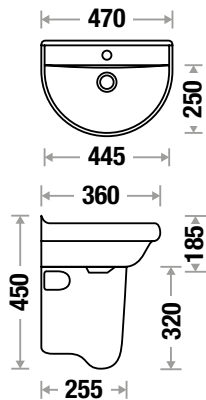

EVA WB 213 | PD 671

L 470 | W 360 | H 450 mm
Fixing: Rag Bolt