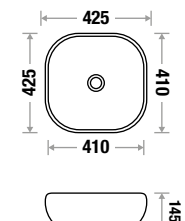

MARIO 9080 - L 465 | W 350 | H 135 mm

LUIGI 8030 - L 355 | W 250 | H 110 mm

MARGO A500B - L 505 | W 390 | H 135 mm

ANA 9082 - L 500 | W 400 | H 145 mm

SHIFU 8031 - L 310 | W 310 | H 135 mm

ANGEL 9083 - L 425 | W 425 | H 145 mm

TAVOLO A422B - L 500 | W 400 | H 135 mm

TAZZO 8023 - L 385 | W 385 | H 140 mm

CUBOID 8001 - L 505 | W 420 | H 130 mm

CUBIC 8002 - L 420 | W 420 | H 130 mm

Fixing: Table Top | Wall Hung

Fixing: Table Top | Wall Hung