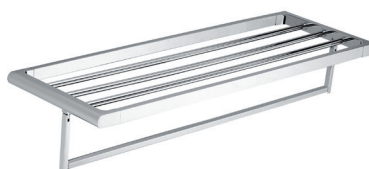

SE-1008
Liquid Dispenser Glass
M.R.P.: ₹ **3,595/-**

SE-1015
Paper Holder
M.R.P.: ₹ **2,270/-**

SE-1011
Towel Rod - 24"
M.R.P.: ₹ **3,780/-**

SE-1013
Towel Rack - 24"
M.R.P.: ₹ **7,335/-**

SE-1012
Towel Rod - 18"
M.R.P.: ₹ **3,590/-**