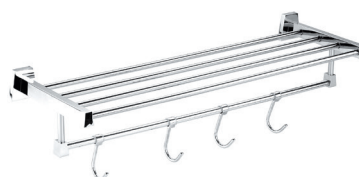

PD-2014
Towel Rack - 18"
M.R.P.: ₹ 4,685/-