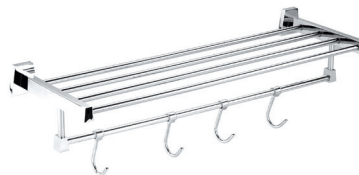

PD-2007
Liquid Dispenser Brass (Square)
M.R.P.: ₹ 3,050/-

PD-2017
Liquid Dispenser Brass (Round)
M.R.P.: ₹ 1,985/-

PD-2008
Liquid Dispenser Glass
M.R.P.: ₹ 1,800/-

PD-2015
Paper Holder
M.R.P.: ₹ 1,510/-

PD-2011
Towel Rod - 24"
M.R.P.: ₹ 1,840/-