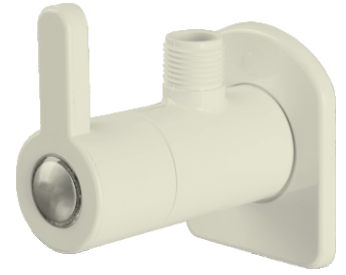

 01 Pcs.  16 Pcs.

P.T.M.T
 (Polytetra Methylene Terephthalate)

 Small Box  Master Box

Pillar Cock

SUIV-01 ₹ 500/-

 10 Pcs.  80 Pcs.

Bib Cock

SUIV-02 ₹ 400/-

 24 Pcs.  144 Pcs.

Angular Stop Cock (2 Pc Packing)

SUIV-03 ₹ 335/-

 48 Pcs.  288 Pcs.

Bib Cock Long Body

SUIV-04 ₹ 490/-

 24 Pcs.  144 Pcs.

Sink Cock (Table Mounted)