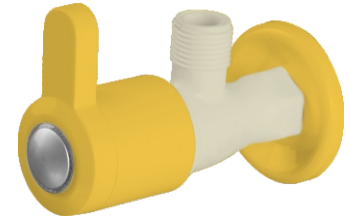

Pillar Cock

FUIGN-01 ₹ 290/-

24 Pcs. 144 Pcs.

Bib Cock

FUIGN-02 ₹ 200/-

36 Pcs. 216 Pcs.

Angular Stop Cock (2 Pc Packing)

FUIGN-03 ₹ 195/-